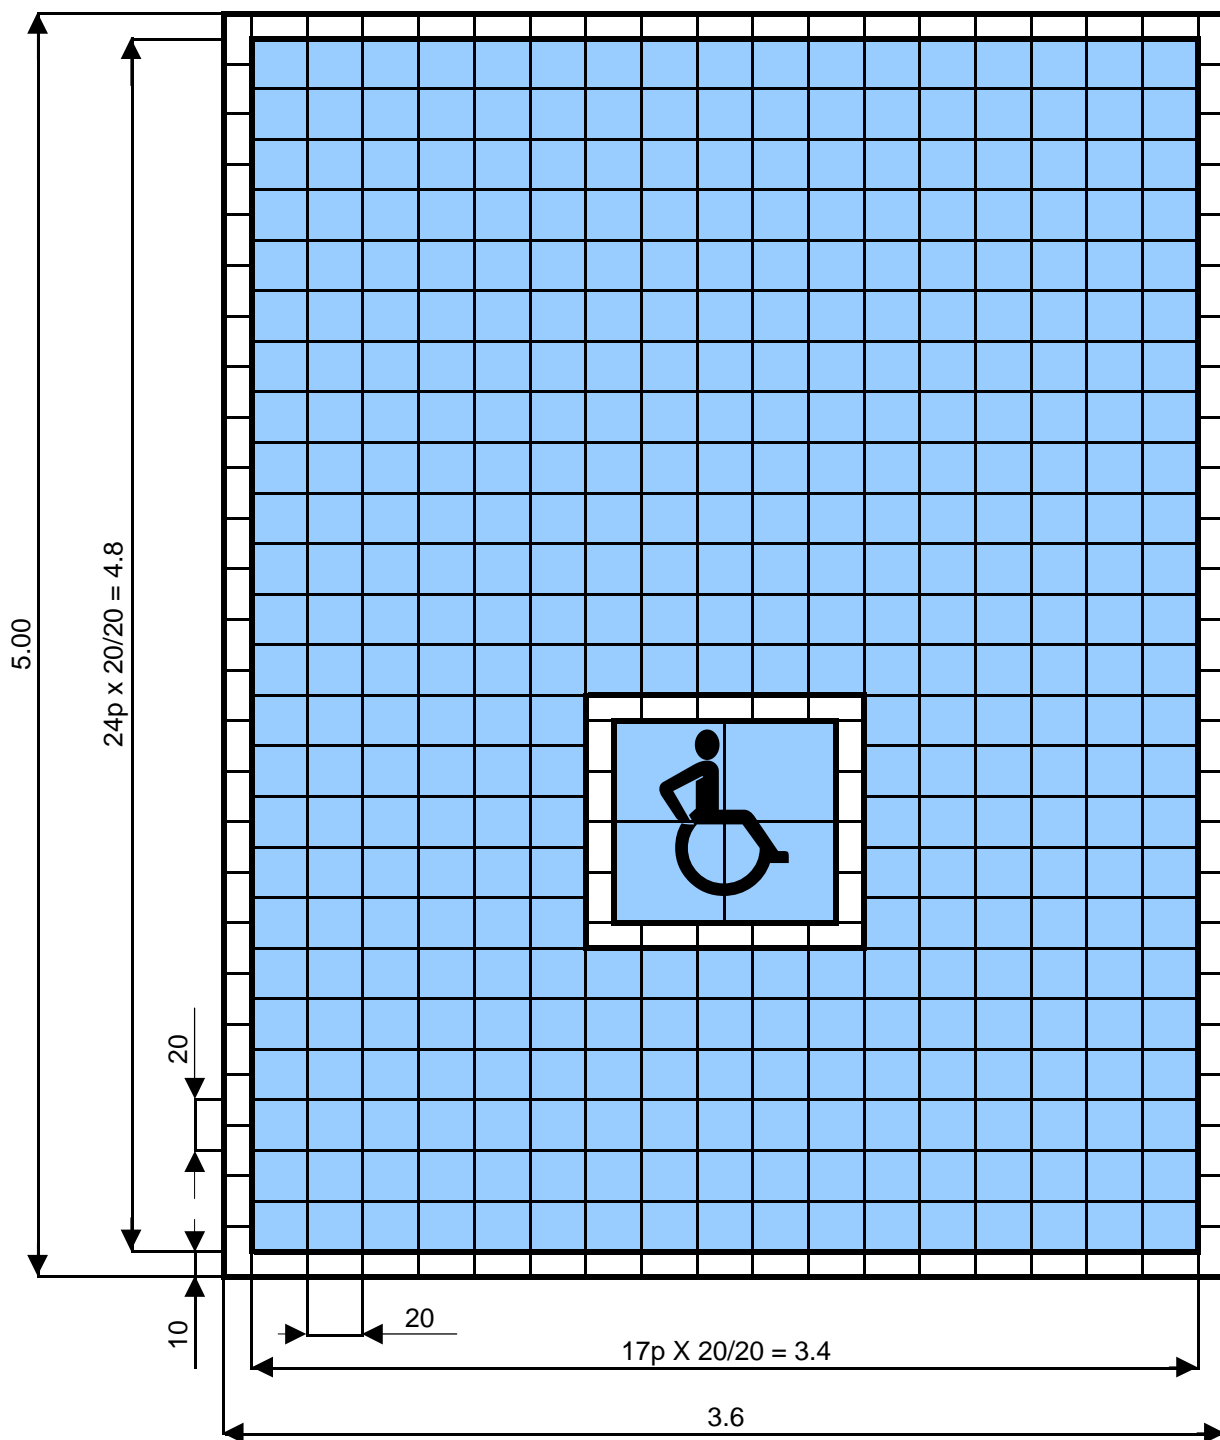

Kit Parking Handicapés

102 pavés 10/20/8 Blanc
383 pavés 20/20/8 Bleu
1 kit de 4 dalles 40/40/4 (Logo handicapé)

Poids : 3240 kg
Surface totale : 18m²