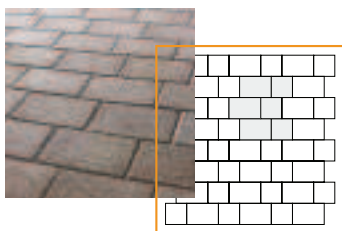

Pavés grenailés / Kugelgestrahlte Pflastersteine

Grand Rue

Les composants du pavé grenailé Grand-Rue en font un pavé d'une grande qualité. De plus, une gamme très large de teintes ainsi que deux formats différents permettent une mise en œuvre très variée, aussi bien dans le domaine privé que public.

Die gestrahlten Pflastersteine Grand Rue versprechen aufgrund ihrer hochwertigen Zuschlagstoffe eine besonders gute Qualität. Die zwei verschiedenen Formate ermöglichen die Gestaltung von abwechslungsreichen Verlegemustern, was durch die grosse Farbauswahl unterstützt wird.

Jaune ocre / Ockergelb

Gris Titane / Titangrau

Gris Atlas / Atlasgrau

Autres teintes sur demande / Weitere Farben auf Anfrage

Calepinages

Veuillez consulter nos recommandations de pose à la page 302.

Verlegemuster