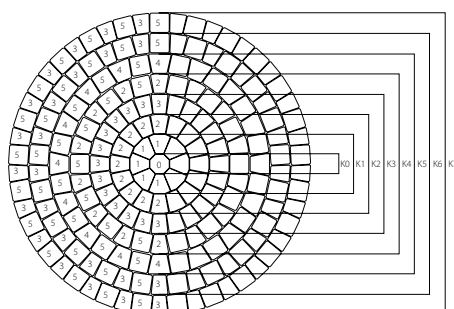

Verlegemuster

Bitte unsere Verlegehinweise S. 304 beachten.

D'autres exemples de pose,
des conseils techniques, des astuces...
Andere Verlegemuster,
technische Hinweise, Tipps und Tricks...
www.haus.lu