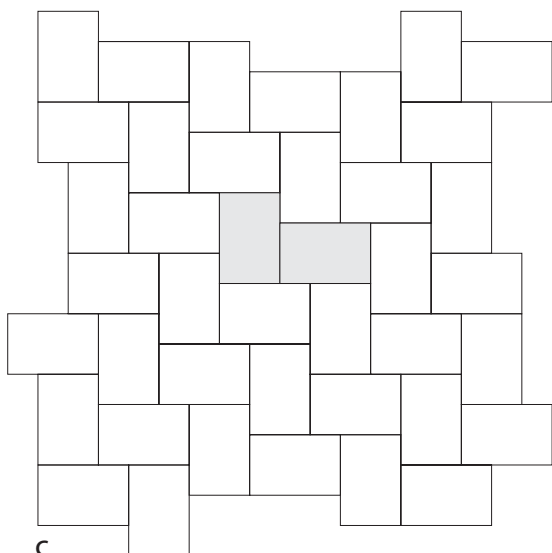

Pavés classiques / Klassische Pflastersteine

Europavé

Veillez tenir compte de nos recommandations de pose.

Beachten Sie bitte unsere Verlegehinweise.

A
15,8 x 15,8 cm
env. 39,5 pièces/m² / ca. 39,5 St./m²

B
23,8 x 15,8 cm
env. 26 pièces/m² / ca. 26 St./m²

C
23,8 x 15,8 cm
env. 26 pièces/m² / ca. 26 St./m²

D
15,8 x 15,8 cm
env. 16 pièces/m² / ca. 16 St./m²
23,8 x 15,8 cm
env. 16 pièces/m² / ca. 16 St./m²

Les calepinages proposés ainsi que leurs quantités sont soumis à titre indicatif. Ils n'engagent pas notre responsabilité.

Beachten Sie bitte unsere Verlegehinweise.

E
 23,8 x 15,8 cm
 env. 19,5 pièces/m² / ca. 19,5 St./m²
 15,8 x 15,8 cm
 env. 10 pièces/m² / ca. 10 St./m²

F
 23,8 x 15,8 cm
 env. 16 pièces/m² / ca. 16 St./m²
 15,8 x 15,8 cm
 env. 16 pièces/m² / ca. 16 St./m²