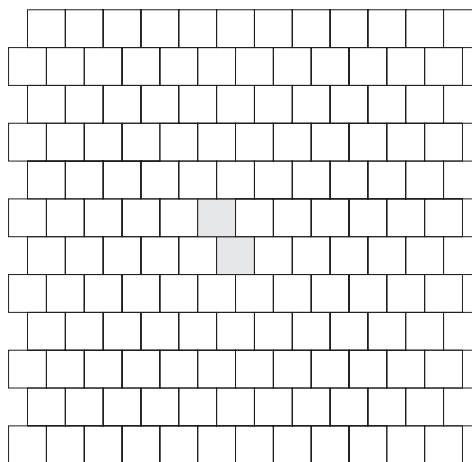

Pavés classiques / Klassische Pflastersteine

20/10 - 10/10

Veuillez tenir compte de nos recommandations de pose.

Beachten Sie bitte unsere Verlegehinweise.

A
9,8 x 9,8 cm
env. 100 pièces/m² / ca. 100 St./m²

B
9,8 x 9,8 cm
env. 100 pièces/m² / ca. 100 St./m²

C
9,8 x 19,8 cm
env. 50 pièces/m² / ca. 50 St./m²

D
9,8 x 19,8 cm
env. 50 pièces/m² / ca. 50 St./m²

Les calepinages proposés ainsi que leurs quantités sont soumis à titre indicatif. Ils n'engagent pas notre responsabilité.