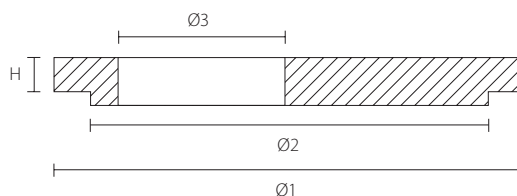

Dalles de recouvrement (selon EN 1917) - Ancienne DIN Abdeckplatten (nach EN 1917) - Alte DIN

Non carrossables / Nicht befahrbar

Ø2 en mm / Ø2 in mm	1000		1200
Ø1 en mm / Ø1 in mm	1180	1230	1370
Ø3 en mm / Ø3 in mm	625	700	625
H en mm / H in mm	120	120	120
kg par pièce / kg pro Stück	290	252	393
Prix par pièce / Preis pro Stück	● 7076291	● 7076292	● 7076296

Carrossables / Befahrbar

Ø2 en mm / Ø2 in mm	1000	1200	1500	2000
	SLW 60	SLW 60	SLW 60	SLW 60
Ø1 en mm / Ø1 in mm	1180	1370	1800	2168
Ø3 en mm / Ø3 in mm	625	625	625	625
H en mm / H in mm	200	250	250	250
kg par pièce / kg pro Stück	339	770	1210	1490
Prix par pièce / Preis pro Stück	● 7076304	● 7076306	● 7076311	● 7076350

Couvercles avec anneau de levage Schachtabdeckungen mit Hebeöse

DN en mm / DN in mm	800	1000
H en mm / H in mm	100	50
kg par pièce / kg pro Stück	224	330
Prix par pièce / Preis pro Stück	● 7076220	● 7076577